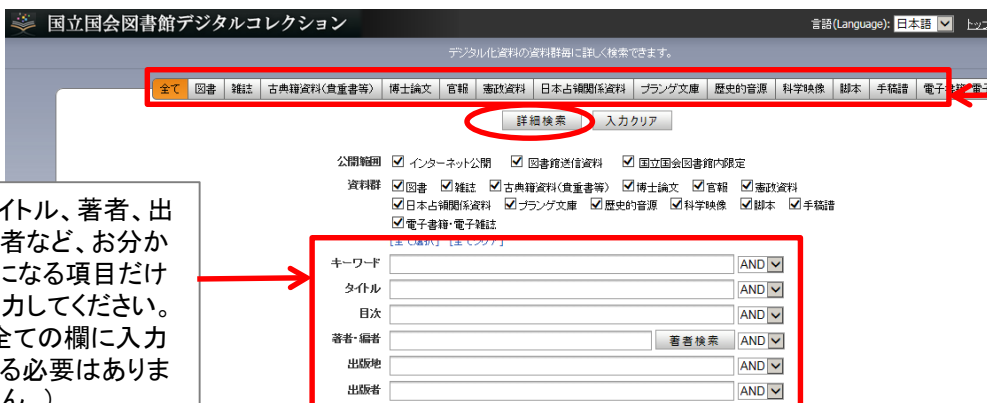

「すべて」となっている場合は、図書や雑誌など、全ての種類の資料が検索対象となります。▼を押すと、検索対象を「図書だけ」や「雑誌だけ」などに切り替えることができます。

チェックのあるものを対象に検索します。この図書館でみることができるのは、「インターネット公開」と「図書館送信資料」のものです。

「詳細検索」をクリックすると、②の詳細検索の画面に移ります。

②詳細検索

簡易検索では検索結果が多すぎる場合などは、詳細検索をご利用ください。タイトル、著者、出版者などの項目ごとに検索語を指定して検索ができます。該当項目に検索語を入力した後、「詳細検索」ボタンを押すと、検索結果一覧が表示されます。(→2へ)