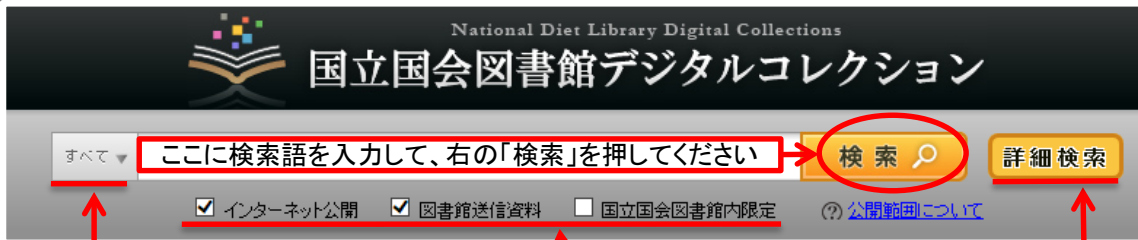

「すべて」となっている場合は、図書や雑誌など、全ての種類の資料が検索対象となります。▼を押すと、検索対象を「図書だけ」や「雑誌だけ」などに切り替えることができます。

チェックのあるものを対象に検索します。この図書館でみることができるのは、「インターネット公開」と「図書館送信資料」のものです。

「詳細検索」をクリックすると、②の詳細検索の画面に移ります。

②詳細検索

簡易検索では検索結果が多すぎる場合などは、詳細検索をご利用ください。タイトル、著者、出版者などの項目ごとに検索語を指定して検索ができます。該当項目に検索語を入力した後、「詳細検索」ボタンを押すと、検索結果一覧が表示されます。(→2へ)